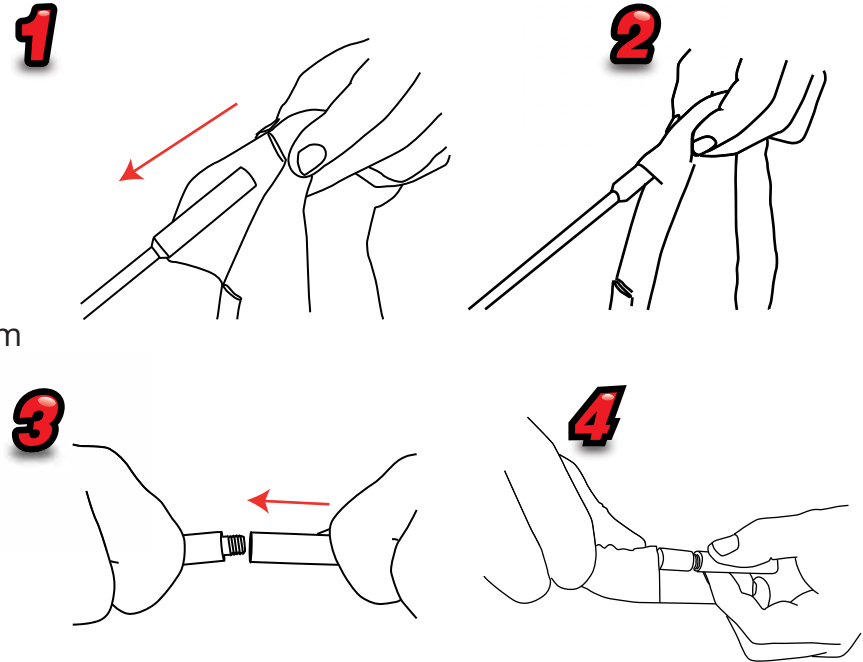

## Installation der Grafiken

Sichtbarer Grafikbereich (mm):

1400 x 700: 650 (H) x 1354 (B)

1700 x 850: 820 (H) x 1650 (B)

2000 x 1000: 990 (H) x 1962.5 (B)

kg
3.54
3.90
4.20

**1**

**2**

**3**

**4**

**5**

4 Heringe inklusive